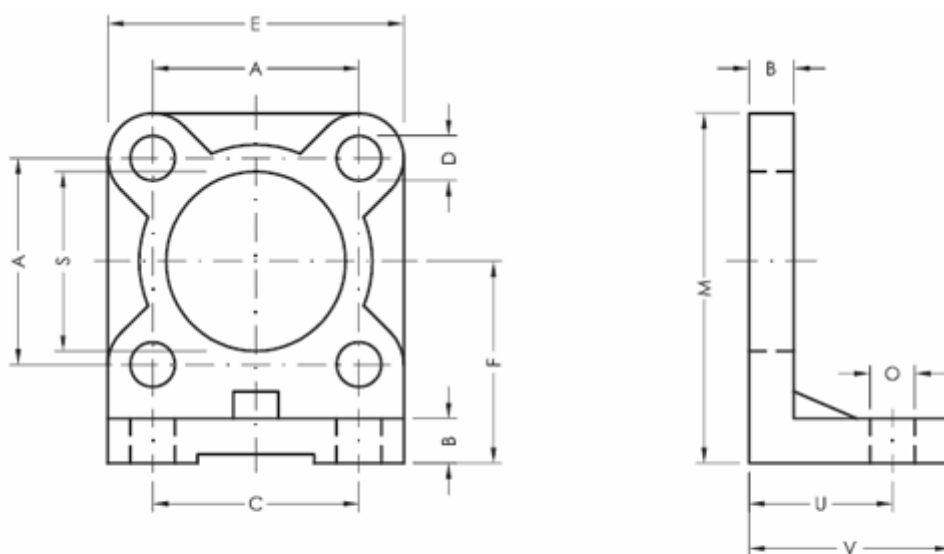

Varenummer: 587003563
Beskrivelse: Fodbeslag , 0035/63
for 63 mm cylinder

Mål

A	= 56.5	O = 9
B	= 10	S = 45
C	= 50	U = 32
Cylinderstørrelse	= 63	V = 45
D	= 9	
E	= 75	
F	= 50	
M	= 87.5	